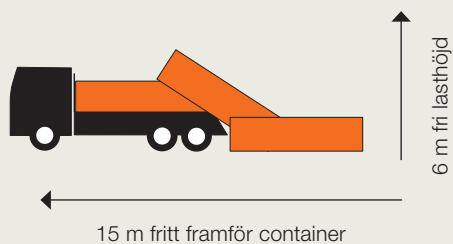

- Tät container.
- Lämplig för farligt avfall.

Ö10	
Höjd	1800 mm
Bredd	1900 mm
Längd	3600 mm

Ö16	
Höjd	2150 mm
Bredd	1950 mm
Längd	4600 mm

CONTAINRAR FÖR FRONTLASTARE

- Frontlastare är lämpliga för mindre containrar. De töms snabbt och effektivt på plats.
- Containrarna är låsbara.
- Måtten på containrarna avser utvändigt mått.

T8	
Höjd	1900 mm
Bredd	2000 mm
Längd	2800 mm

T8 kombi	
Höjd	1800 mm
Bredd	2000 mm
Längd	3200 mm

- Kan även tömmas med liftdumper och baklastare.

CONTAINRAR FÖR LASTVÄXLARE

- Lastväxlare används främst till stora och tunga containrar. Lastning och lossning sker snabbt och effektivt.
- Till tunga material väljs en mindre behållare annars finns risk för att bilen inte kan lyfta containern eller att det tillåtna axeltrycket överskrids.
- Samtliga containrar har öppningsbar bakdörr.
- Täckta containrar är låsbara.
- Måtten på containrarna avser utvändigt mått.